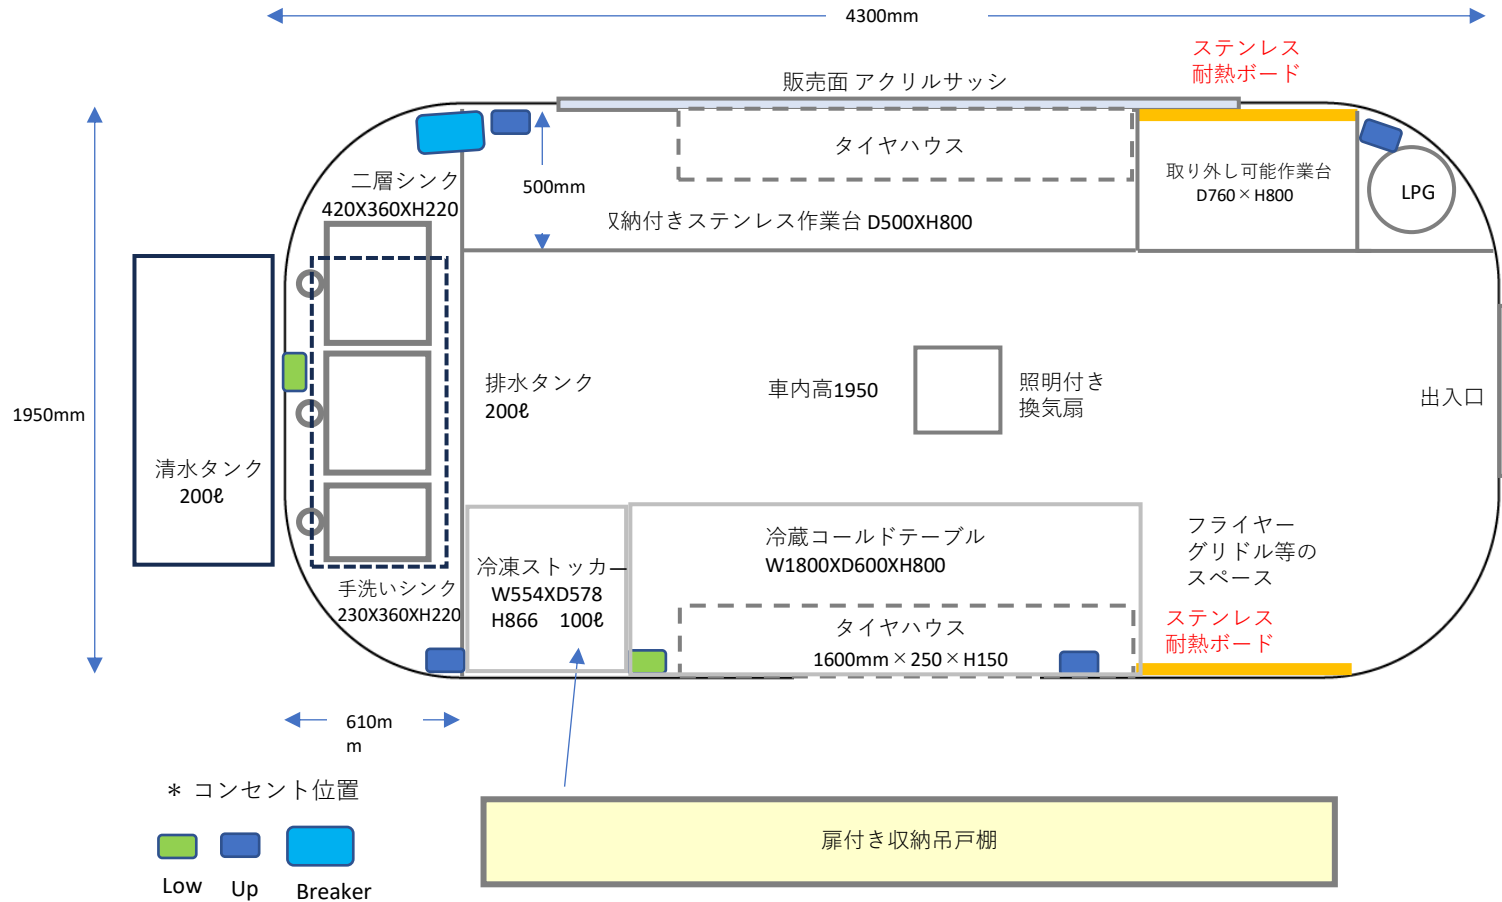

走行移動時外寸 全長 5800mm 幅 2100mm 全高 2670mm

車体重量 約1480kg 車内高 1950mm

- 設備
- 2槽シンク+手洗いシンク
  - 上水タンク (200ℓ)
  - 排水タンク (200ℓ)
  - 外部電源引き込み口 (100V/1.5kw)
  - 車内コンセント

- 作業台
- 換気扇
- 収納棚
- ガス収納庫
- 折りたたみ可能販売面カウンター

※必要機材は別途搭載可能

● 2層シンク+手洗いシンク

● 排水タンク200ℓ

● 清水タンク200ℓ

● 冷蔵コールドテーブル

● 収納棚

● 換気扇

● 外部電源引き込み口

● 収納付き作業台

# 平面図 (キッチンレーラー TJ-200 4.5M シルバー)

**TJ-200A** 1/200

W2100mm (内寸1950)  
L 4500mm (内寸4300)

# 立面図 (キッチンレーラー TJ-200 4.5M シルバー)

<販売面側>