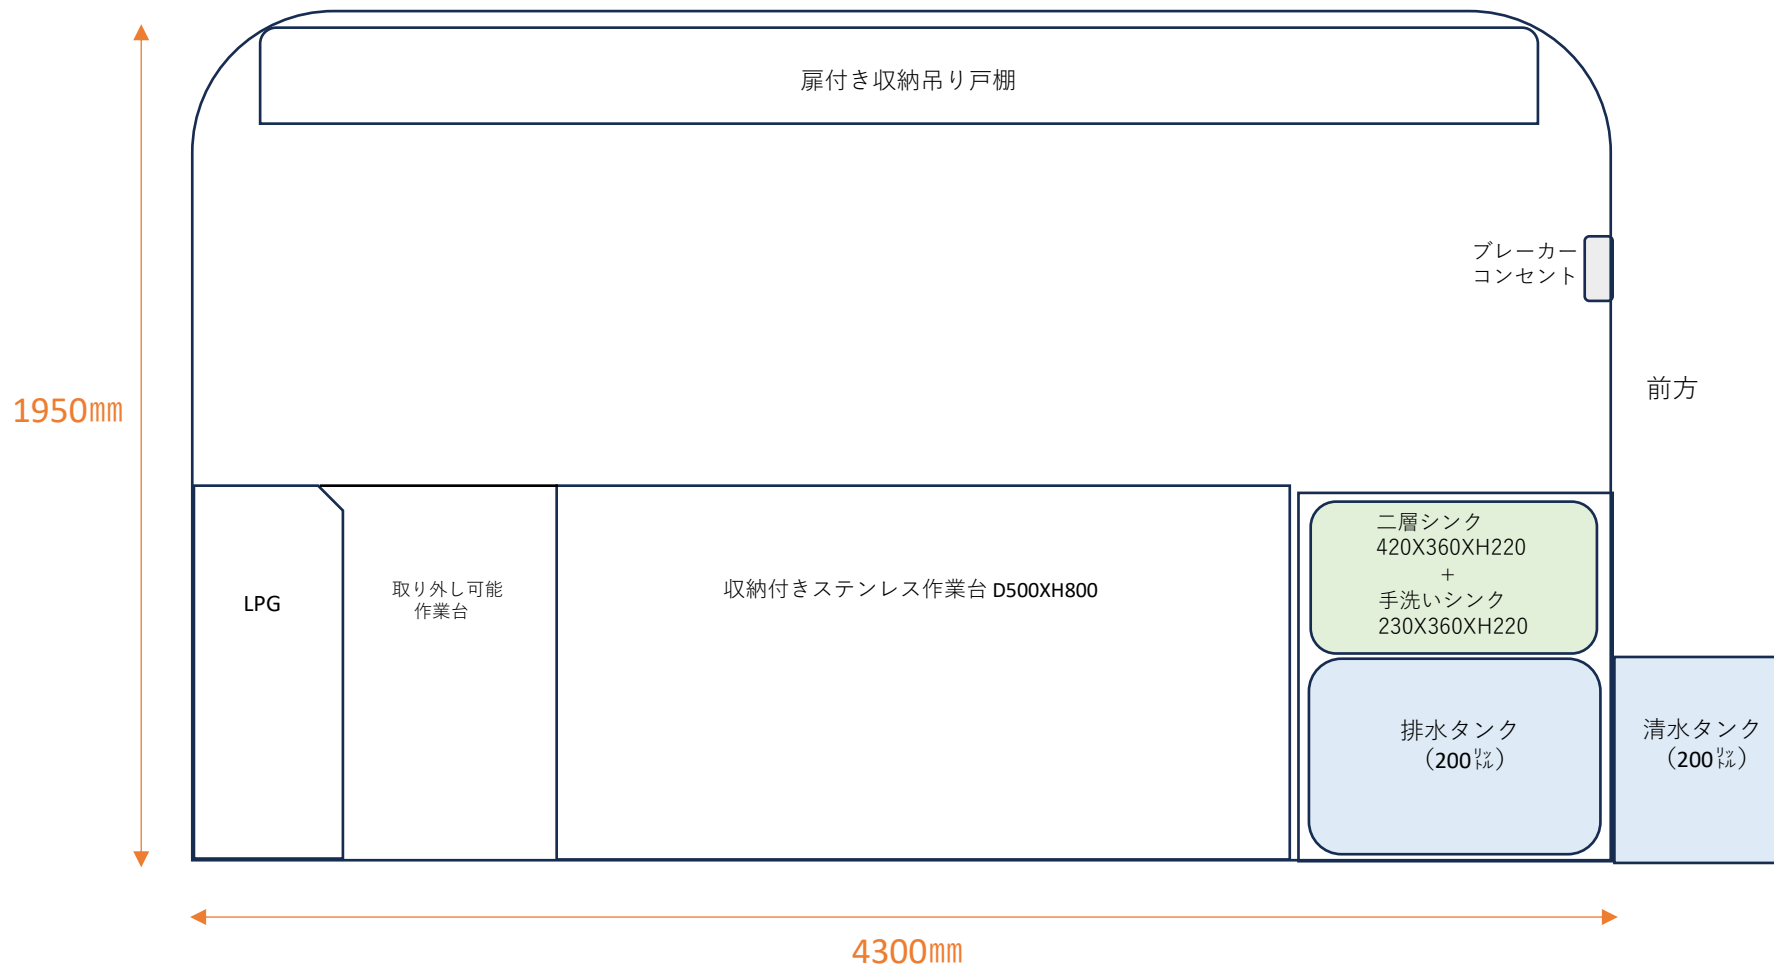

# 平面図 (キッチンレーラー TJ-200 4.5M シルバー)

**TJ-200A** 1/200

W2100mm (内寸1950)  
L 4500mm (内寸4300)

# 立面図 (キッチンレーラー TJ-200 4.5M シルバー)

<販売面側>

# 立面図 (キッチンレーラー TJ-200 4.5M シルバー)